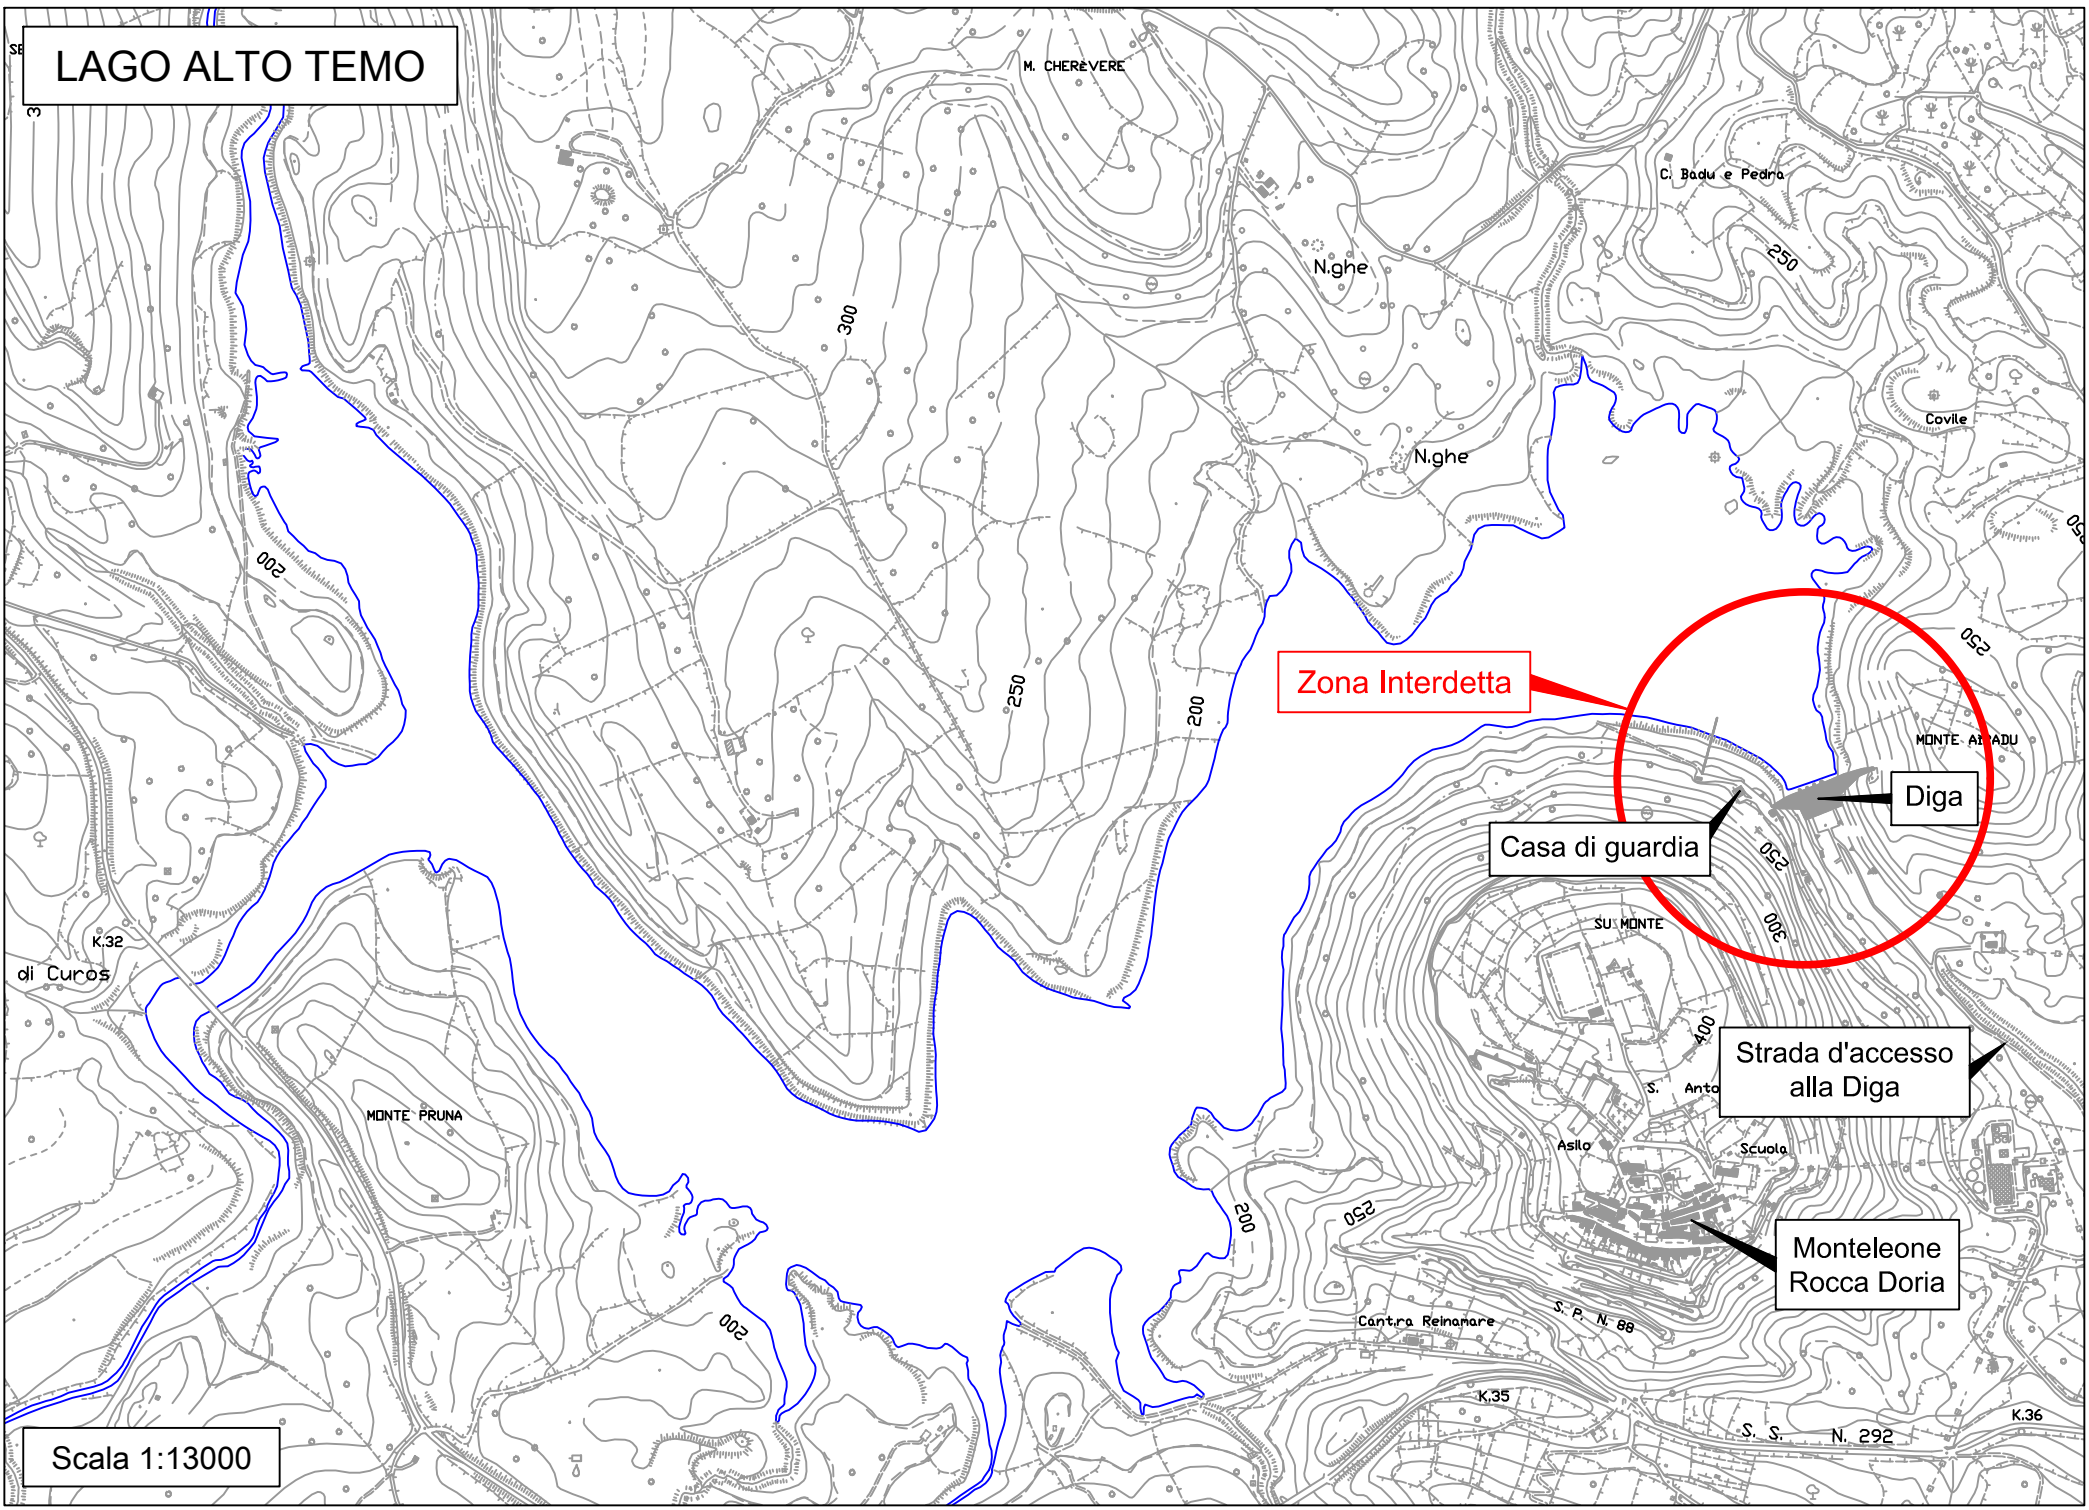

LAGO ALTO TEMO

Zona Interdetta

Diga

Casa di guardia

Strada d'accesso
alla Diga

Monteleone
Rocca Doria

Scala 1:13000