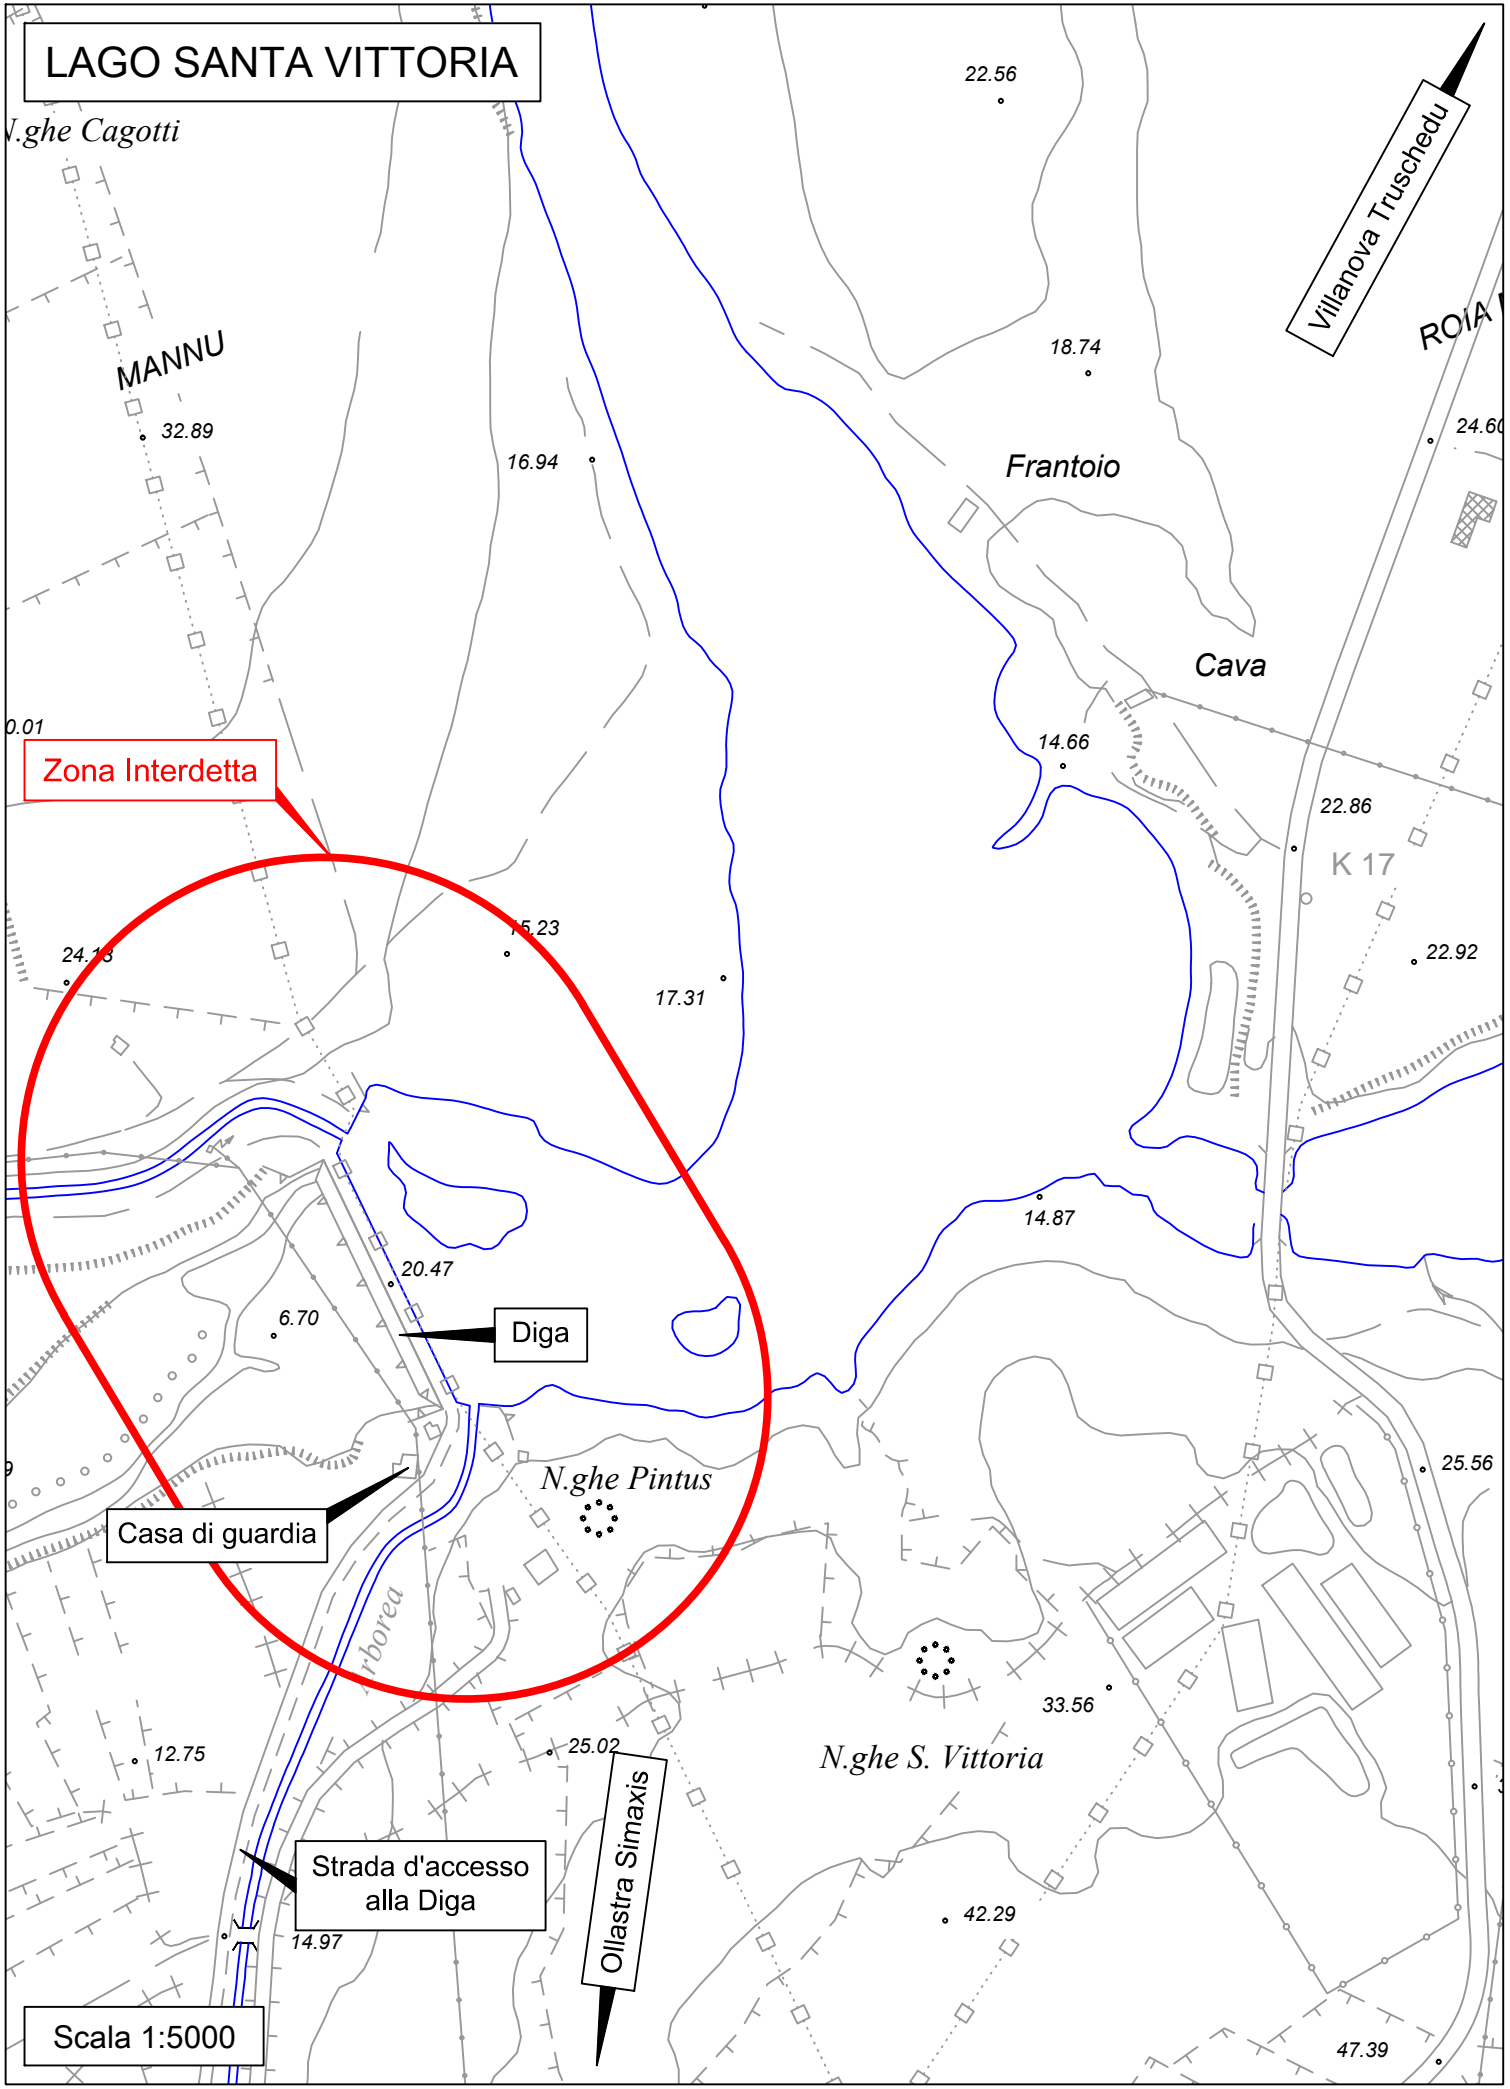

LAGO SANTA VITTORIA

Zona Interdetta

Diga

Casa di guardia

Strada d'accesso alla Diga

Scala 1:5000

Ollastra Simaxis

Villanova Truschedu

ROIA

MANNU

Frantoio

Cava

K 17

N. ghe Pintus

N. ghe S. Vittoria

N. ghe Cagotti