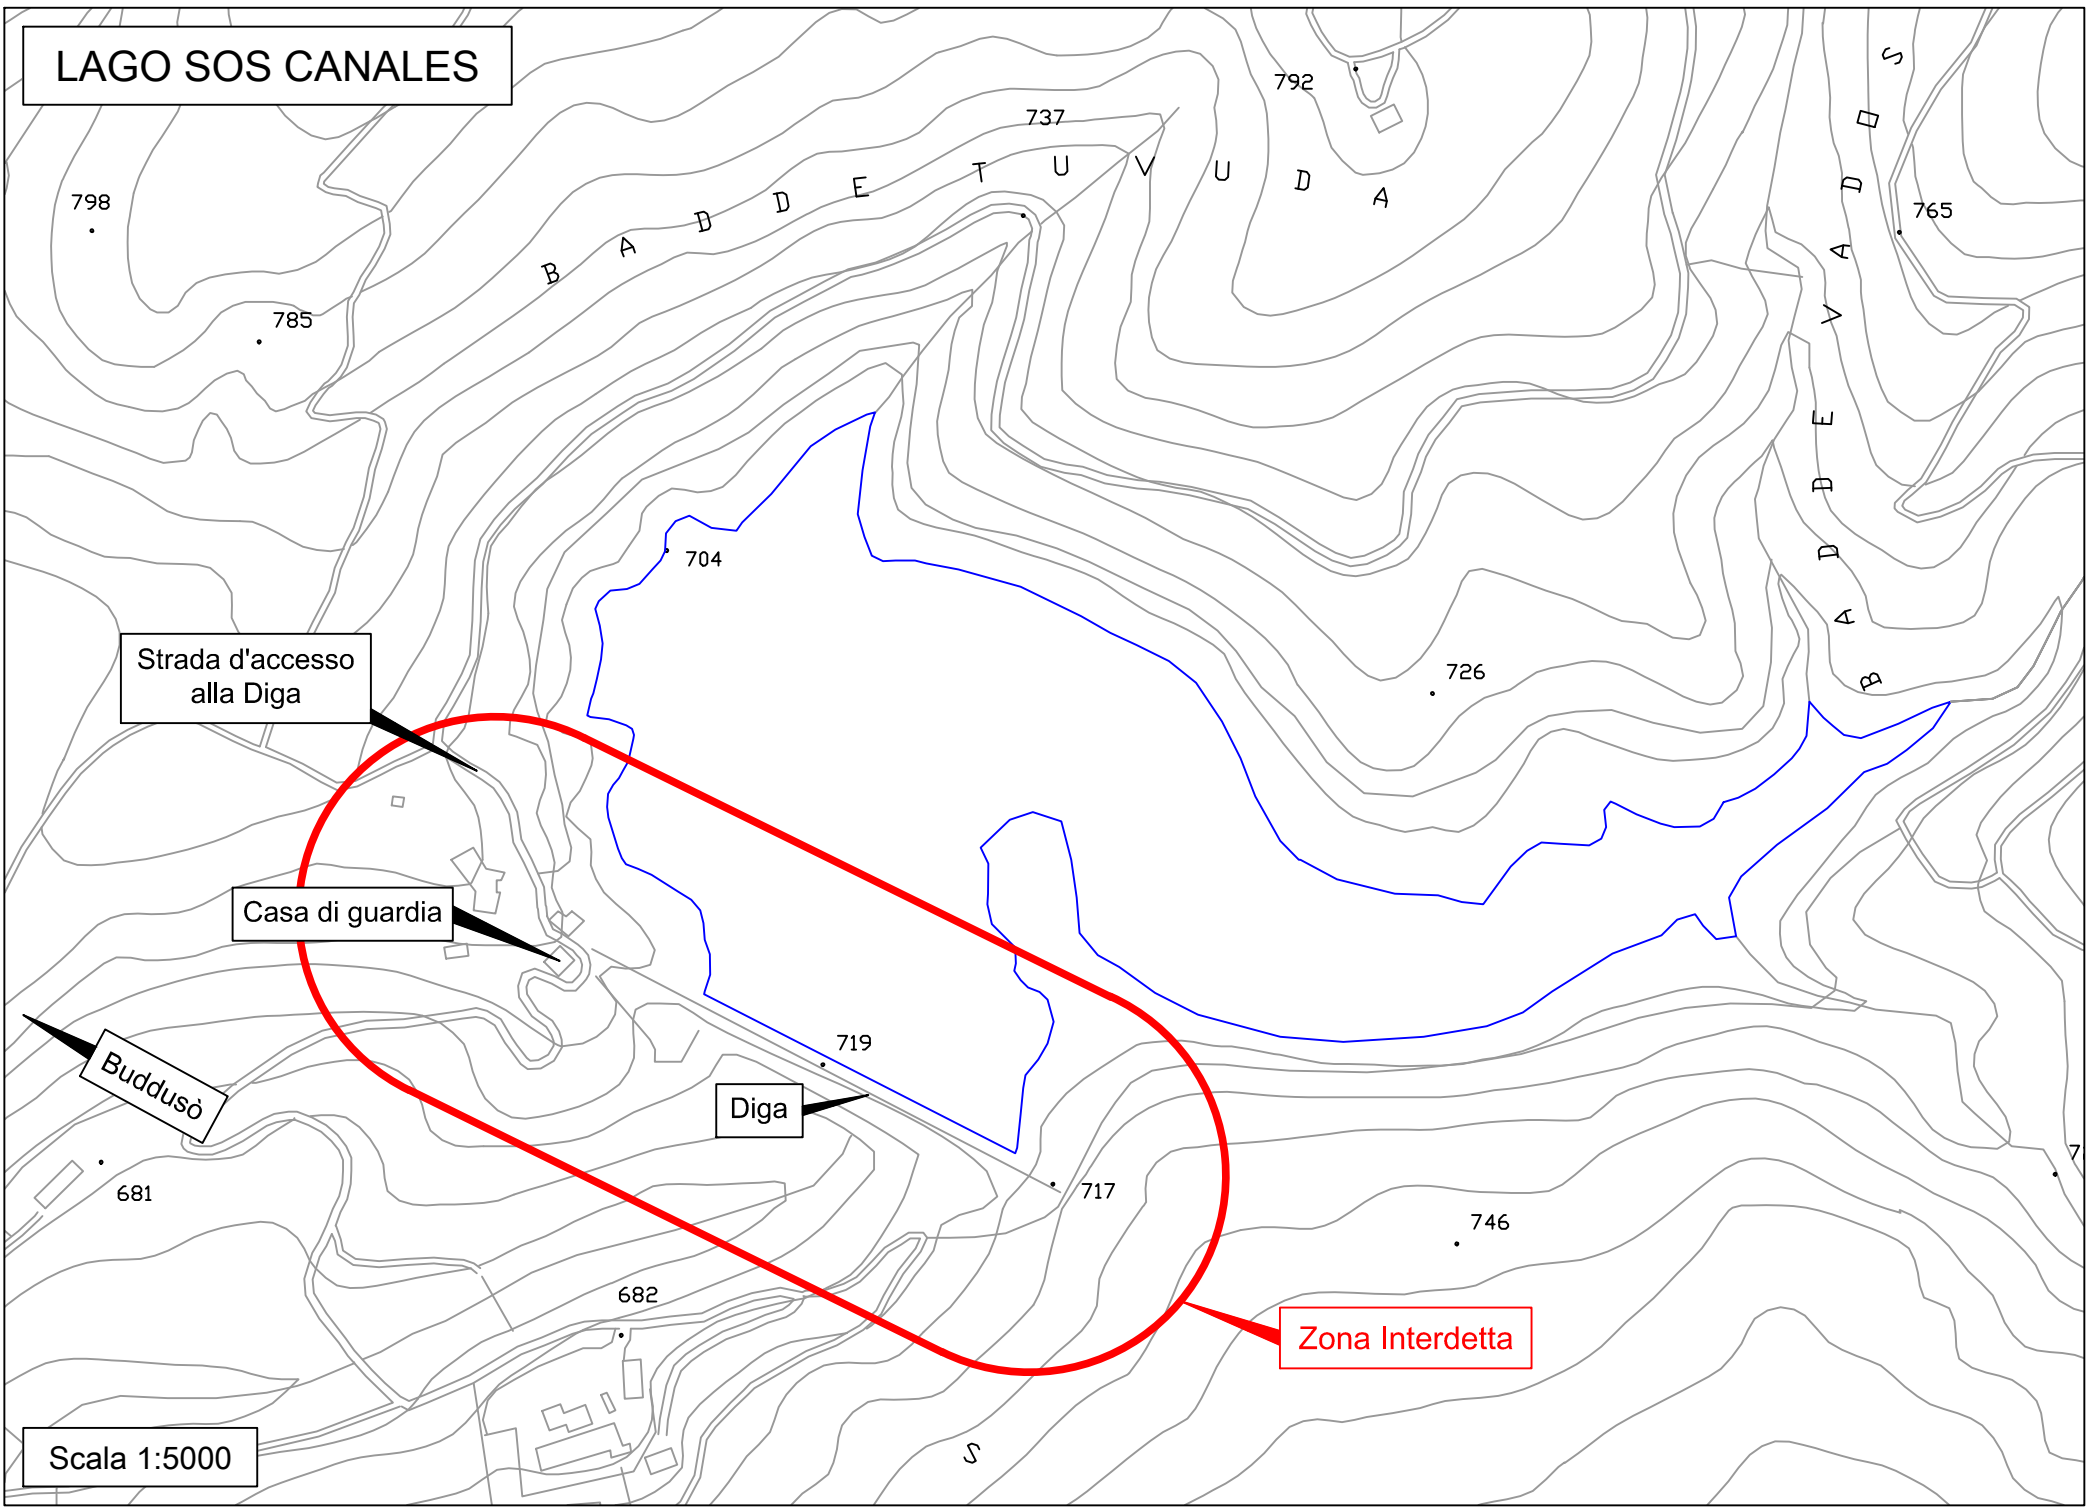

# LAGO SOS CANALES

Strada d'accesso  
alla Diga

Casa di guardia

Buddusò

Diga

Zona Interdetta

Scala 1:5000