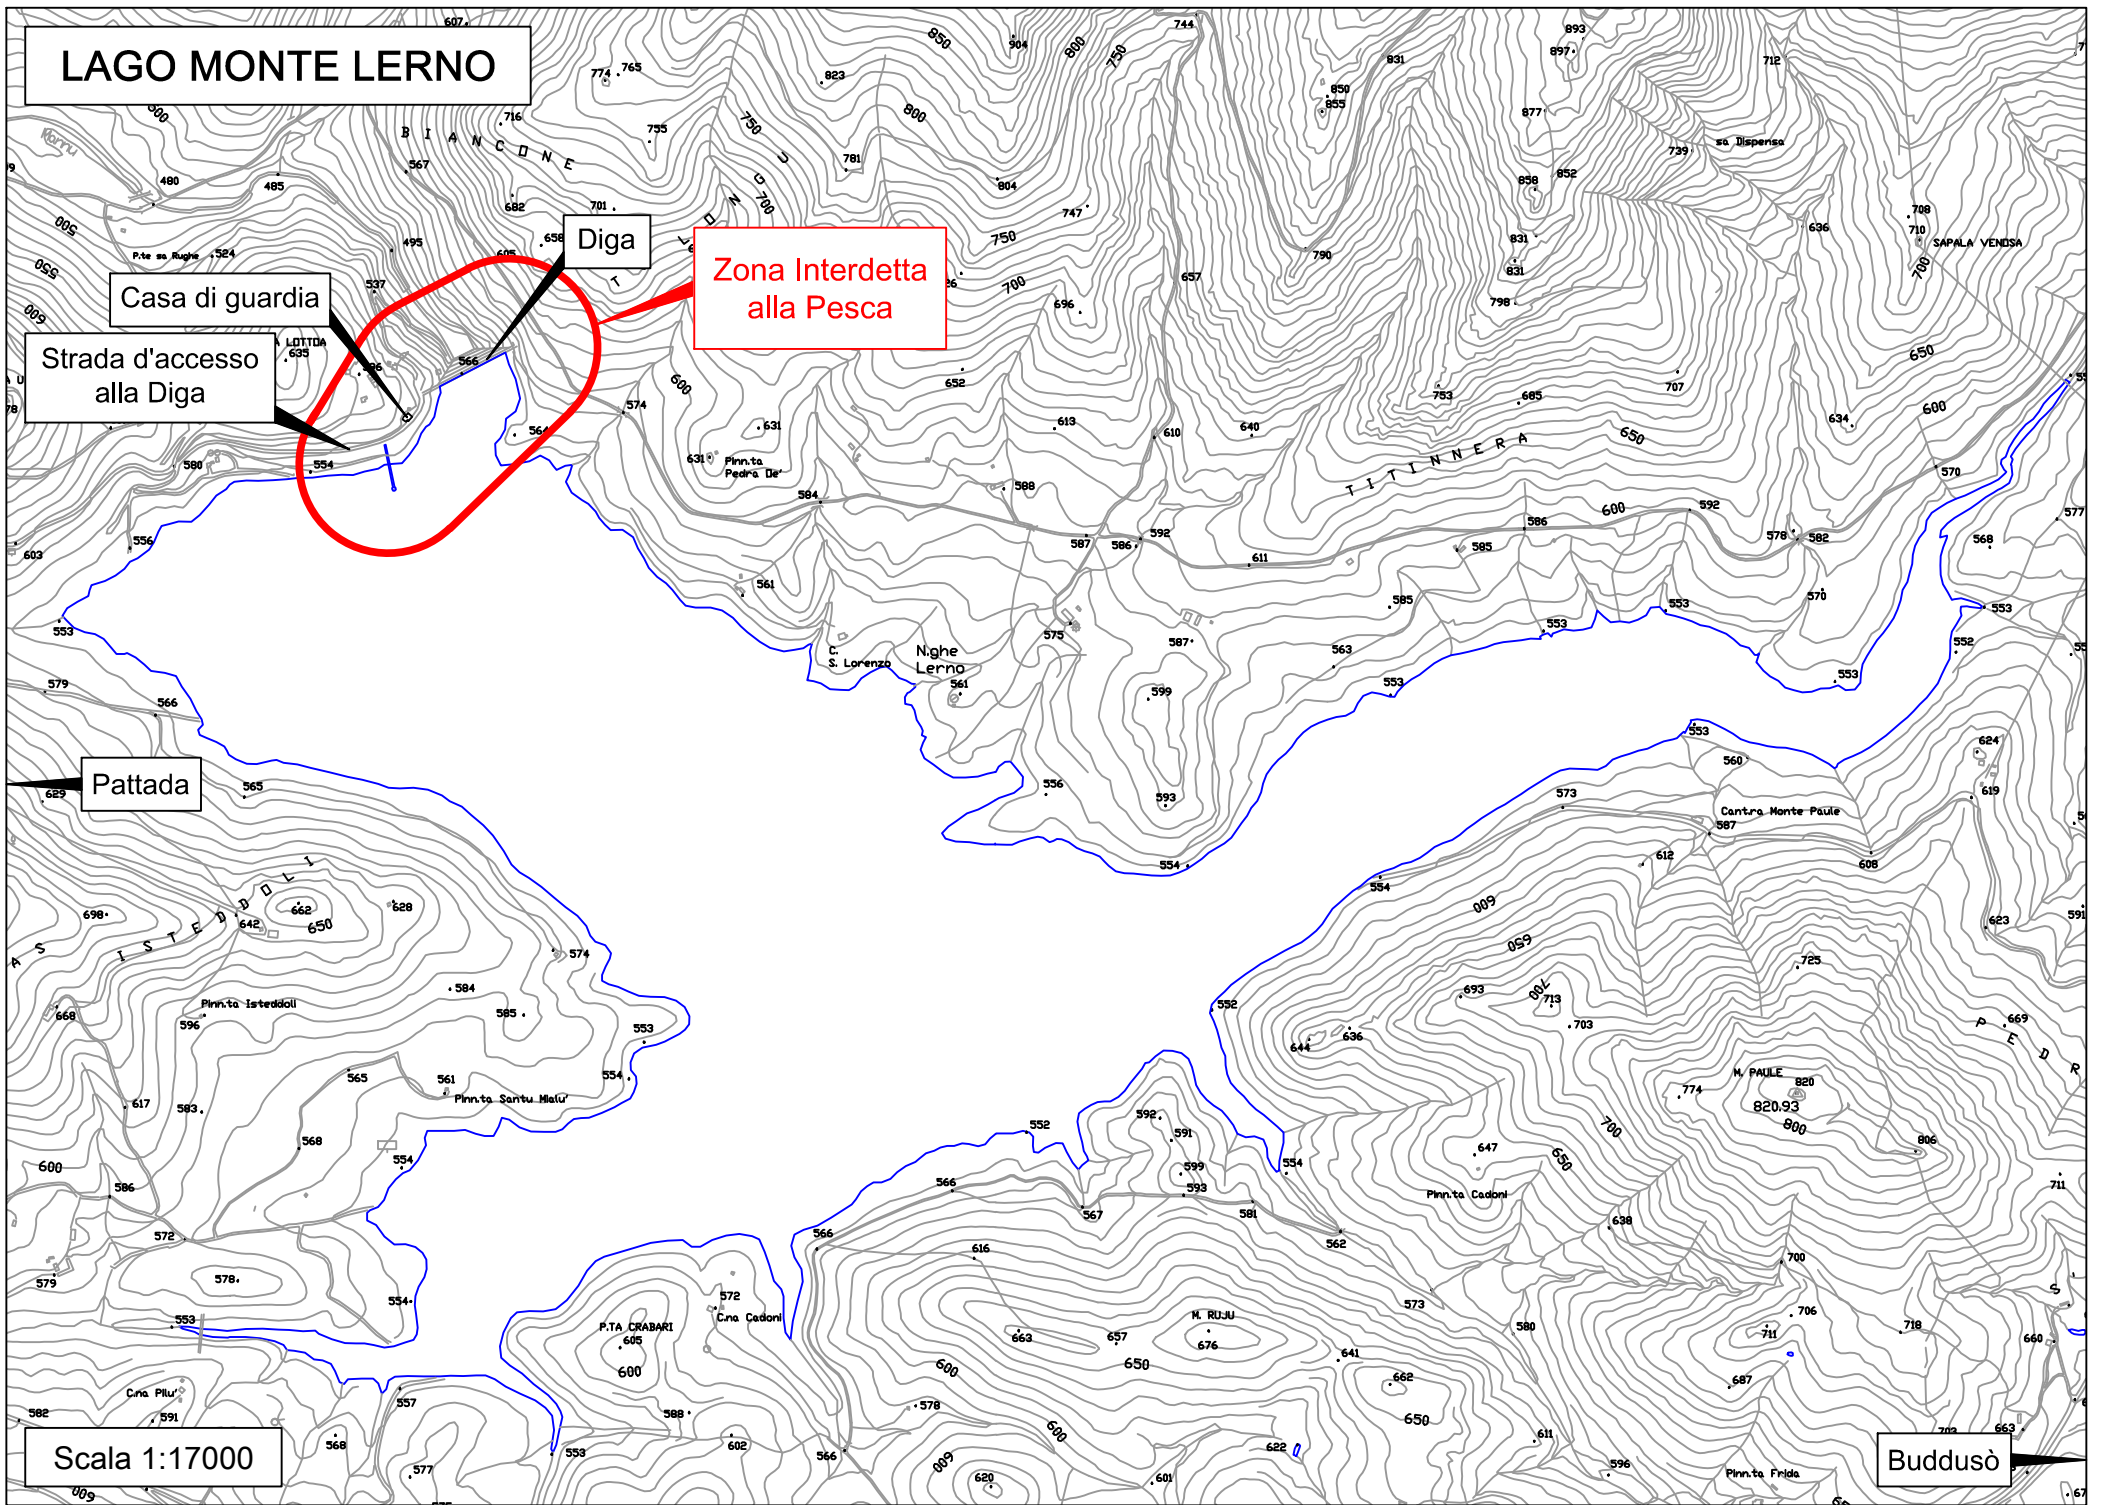

LAGO MONTE LERNO

Scala 1:17000

Buddusù