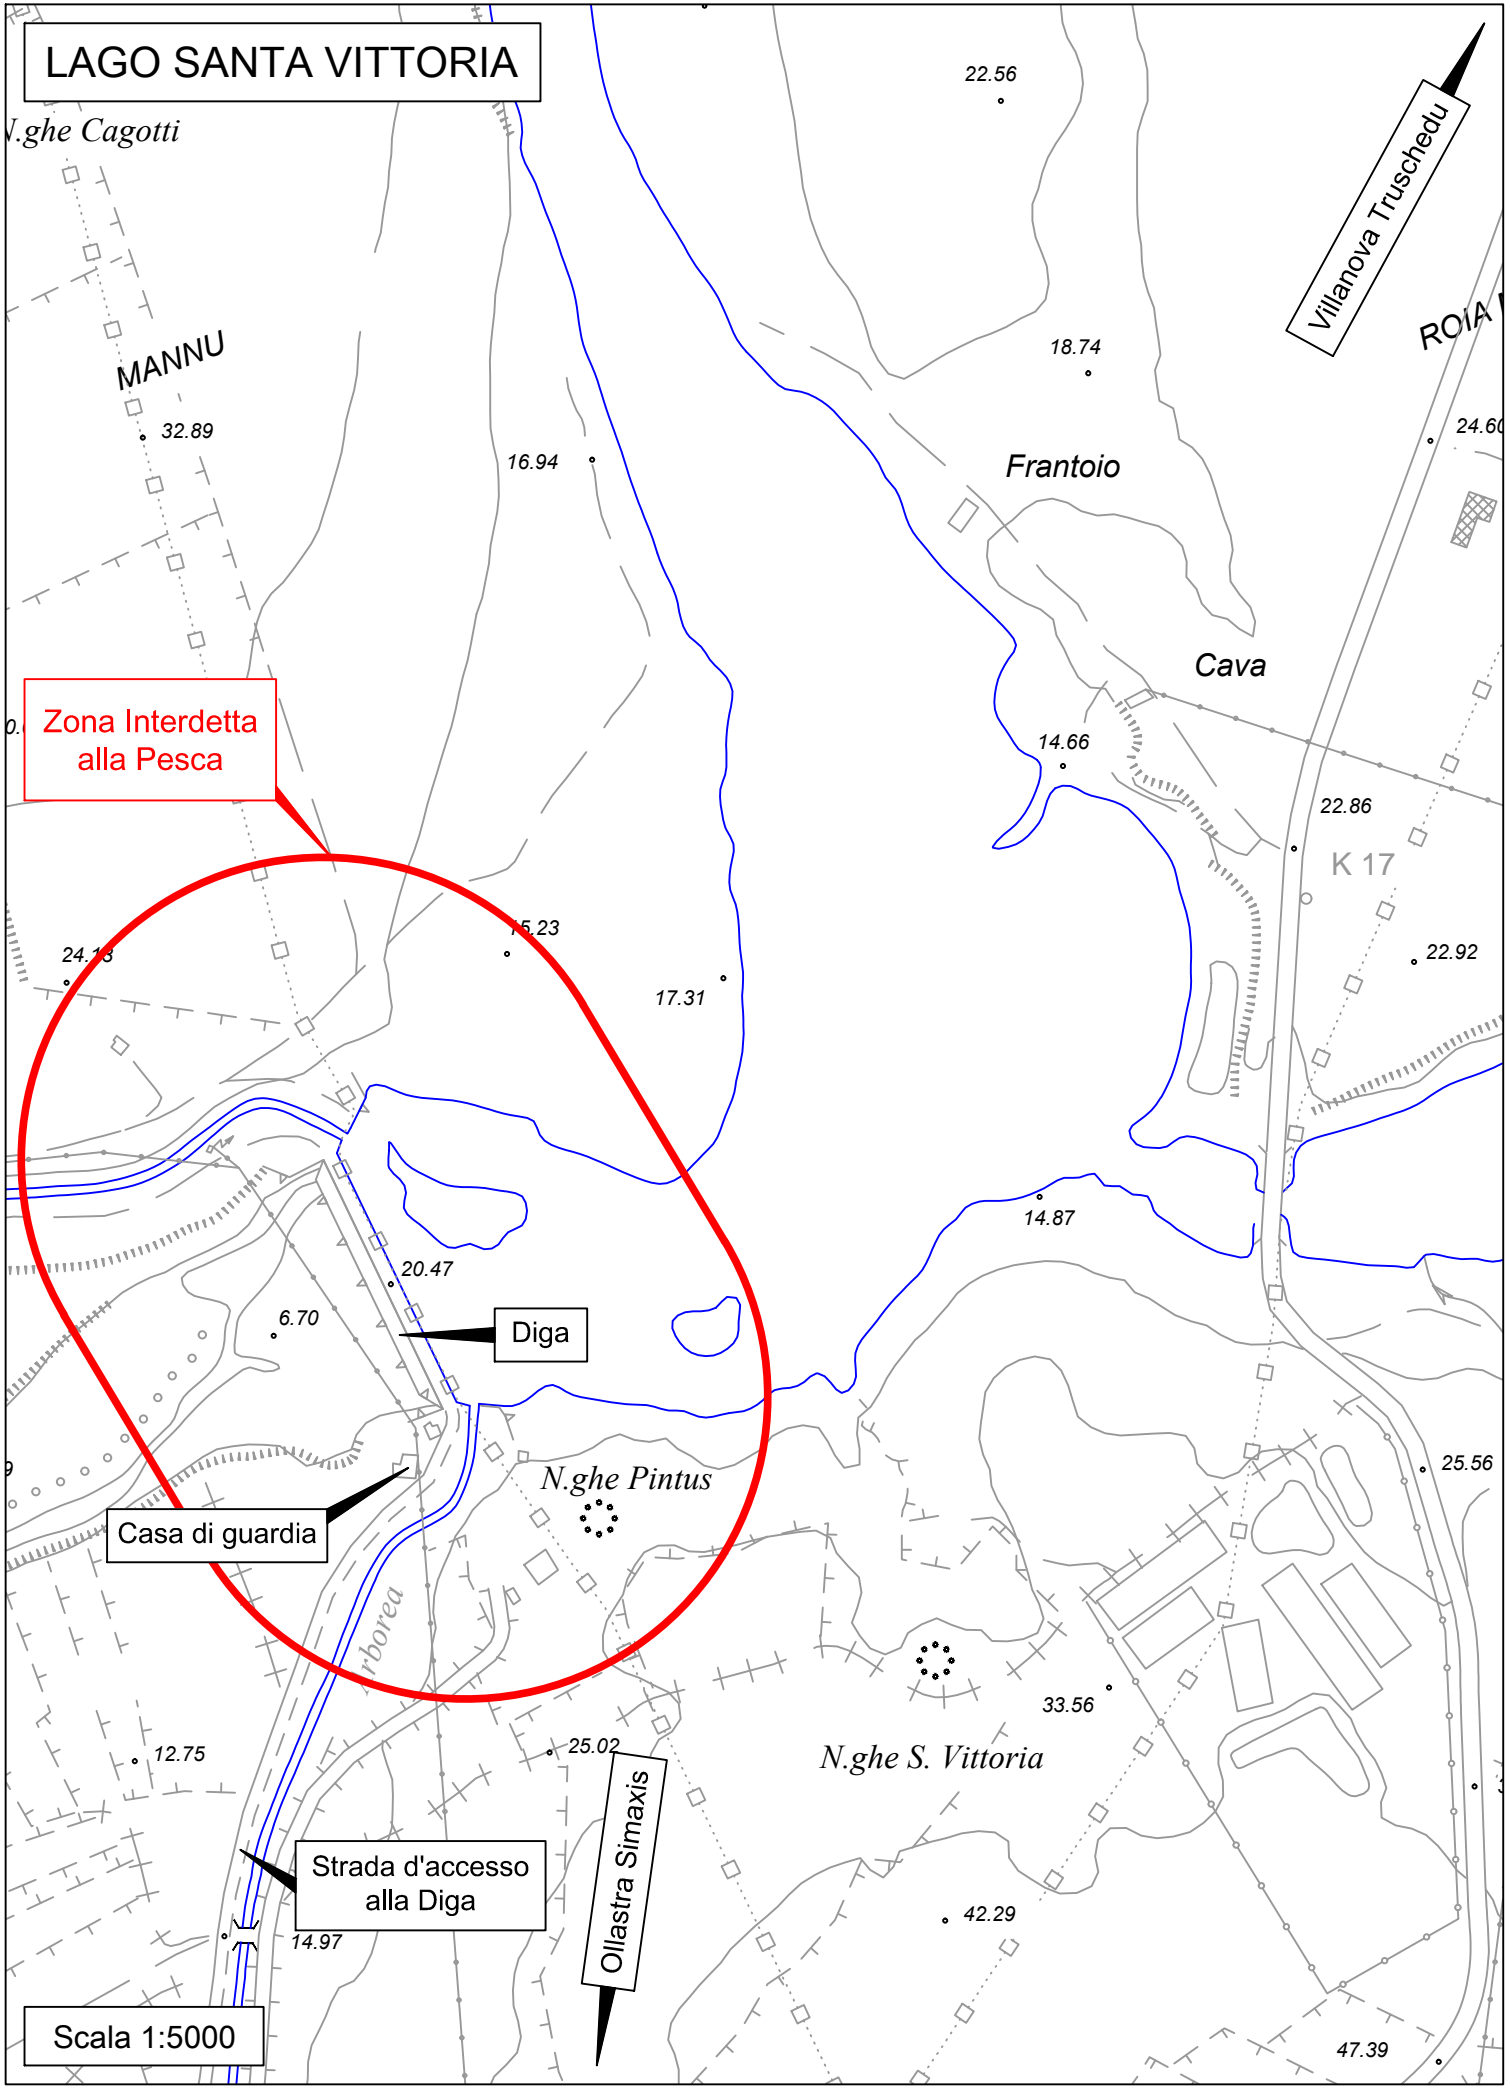

LAGO SANTA VITTORIA

Zona Interdetta
alla Pesca

Diga

Casa di guardia

Strada d'accesso
alla Diga

Scala 1:5000

Ollastra Simaxis

Villanova Truschedu

ROIA

MANNU

Frantoio

Cava

K 17

N. ghe Pintus

N. ghe S. Vittoria

N. ghe Cagotti