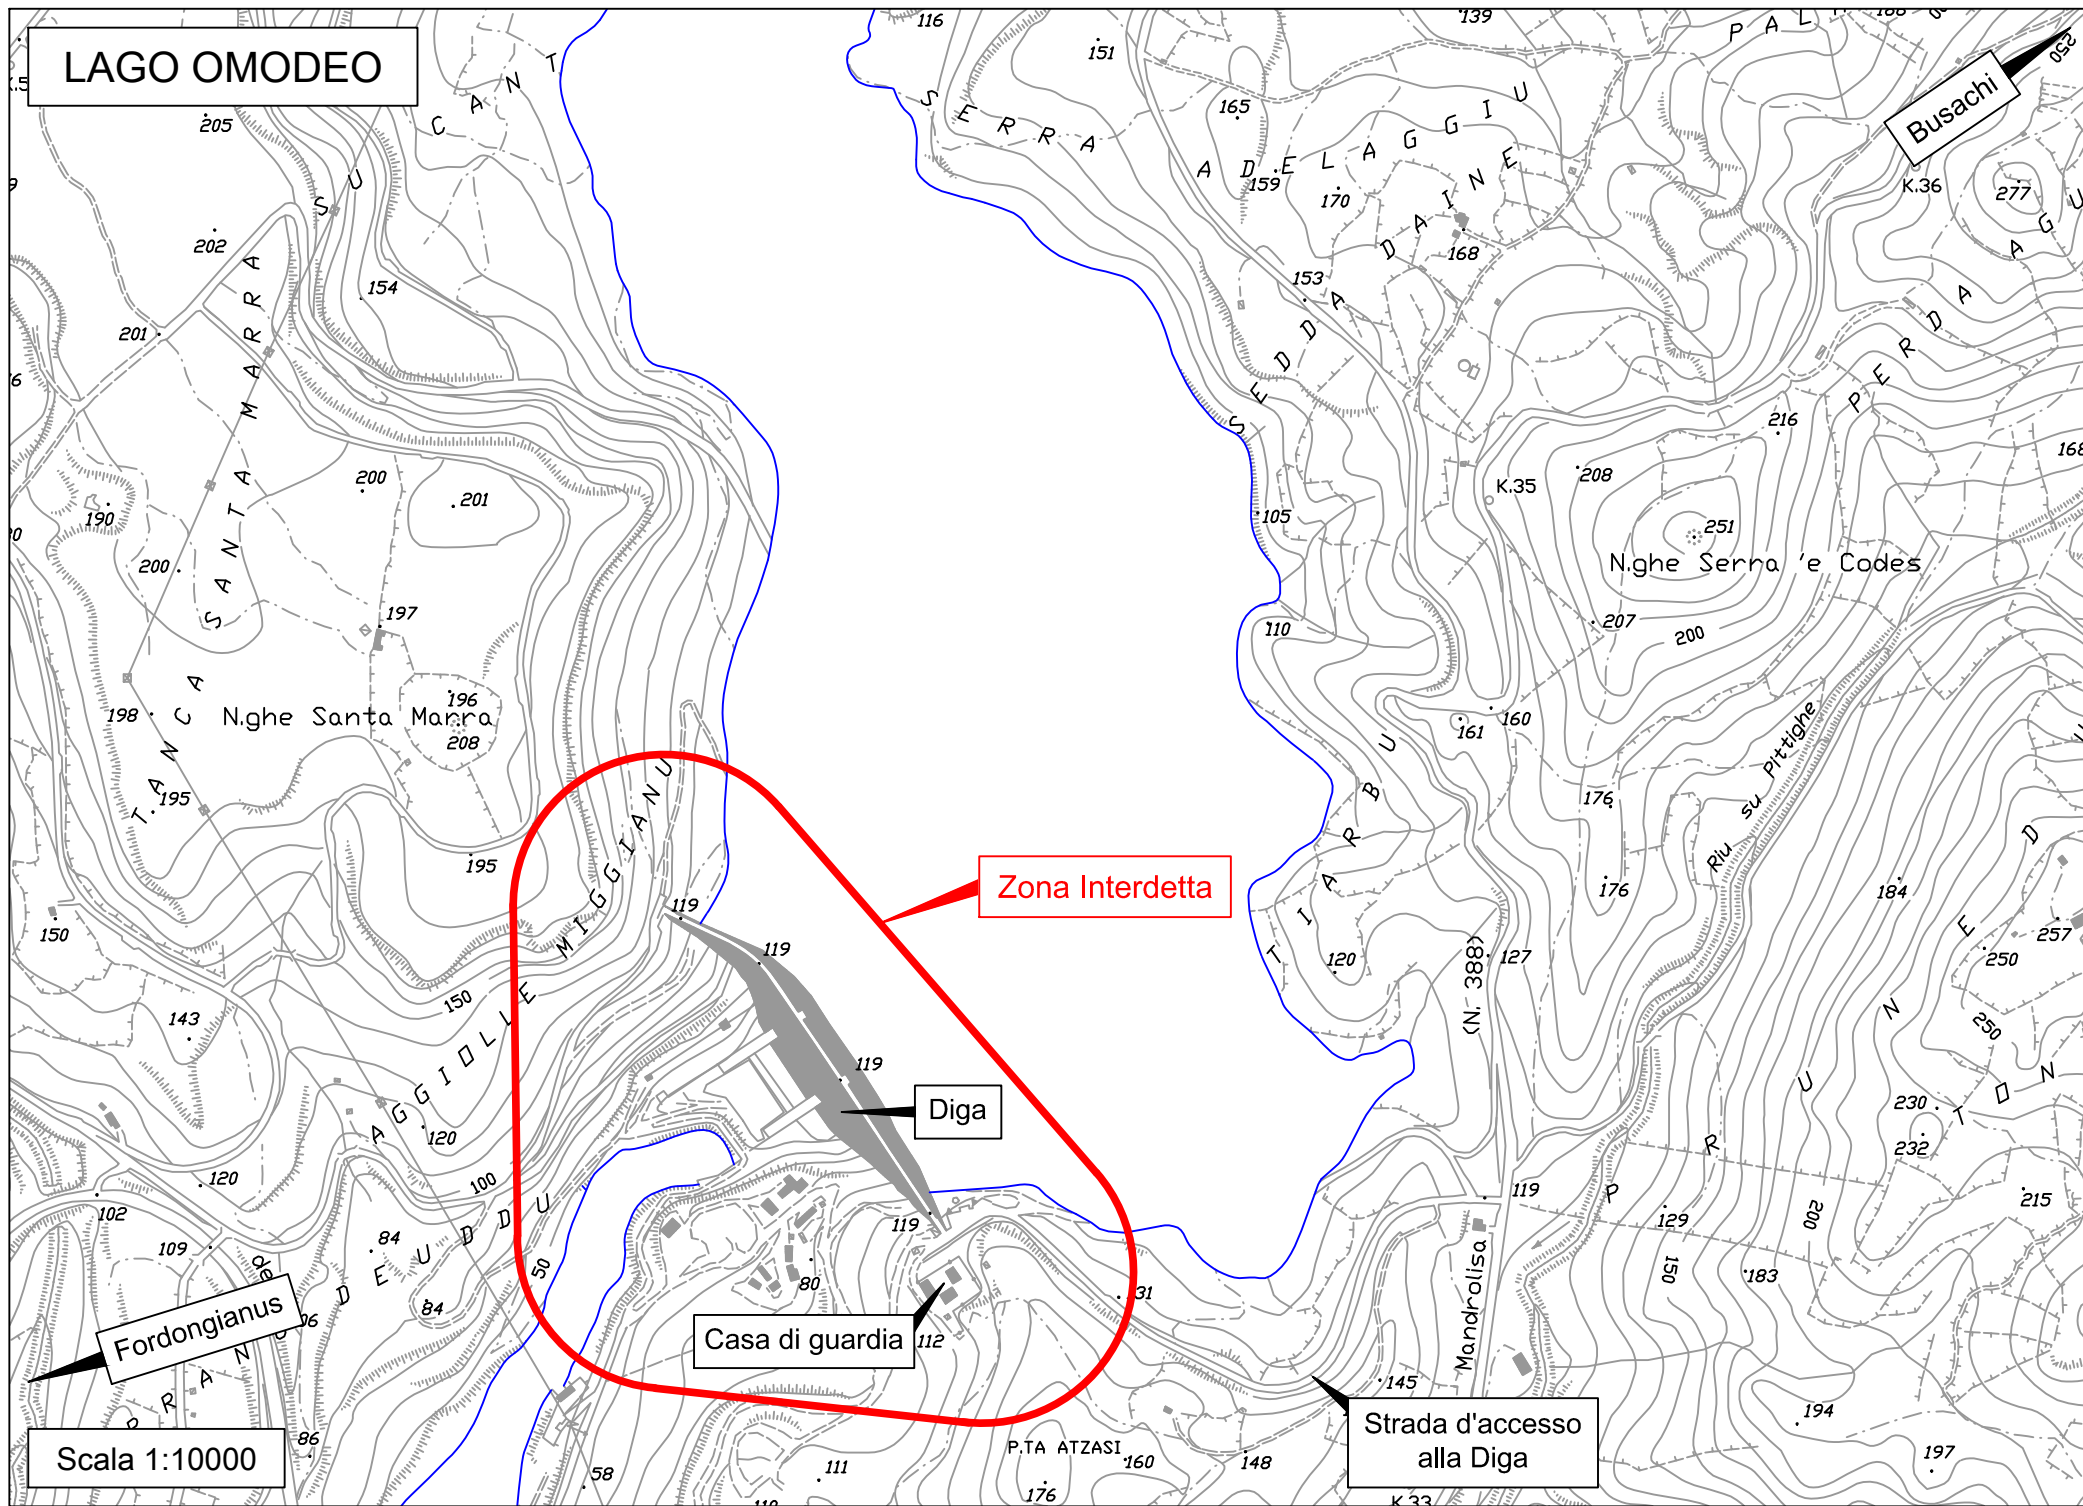

# LAGO OMODEO

Zona Interdetta

Diga

Casa di guardia

Strada d'accesso alla Diga

Scala 1:10000

Fordongianus