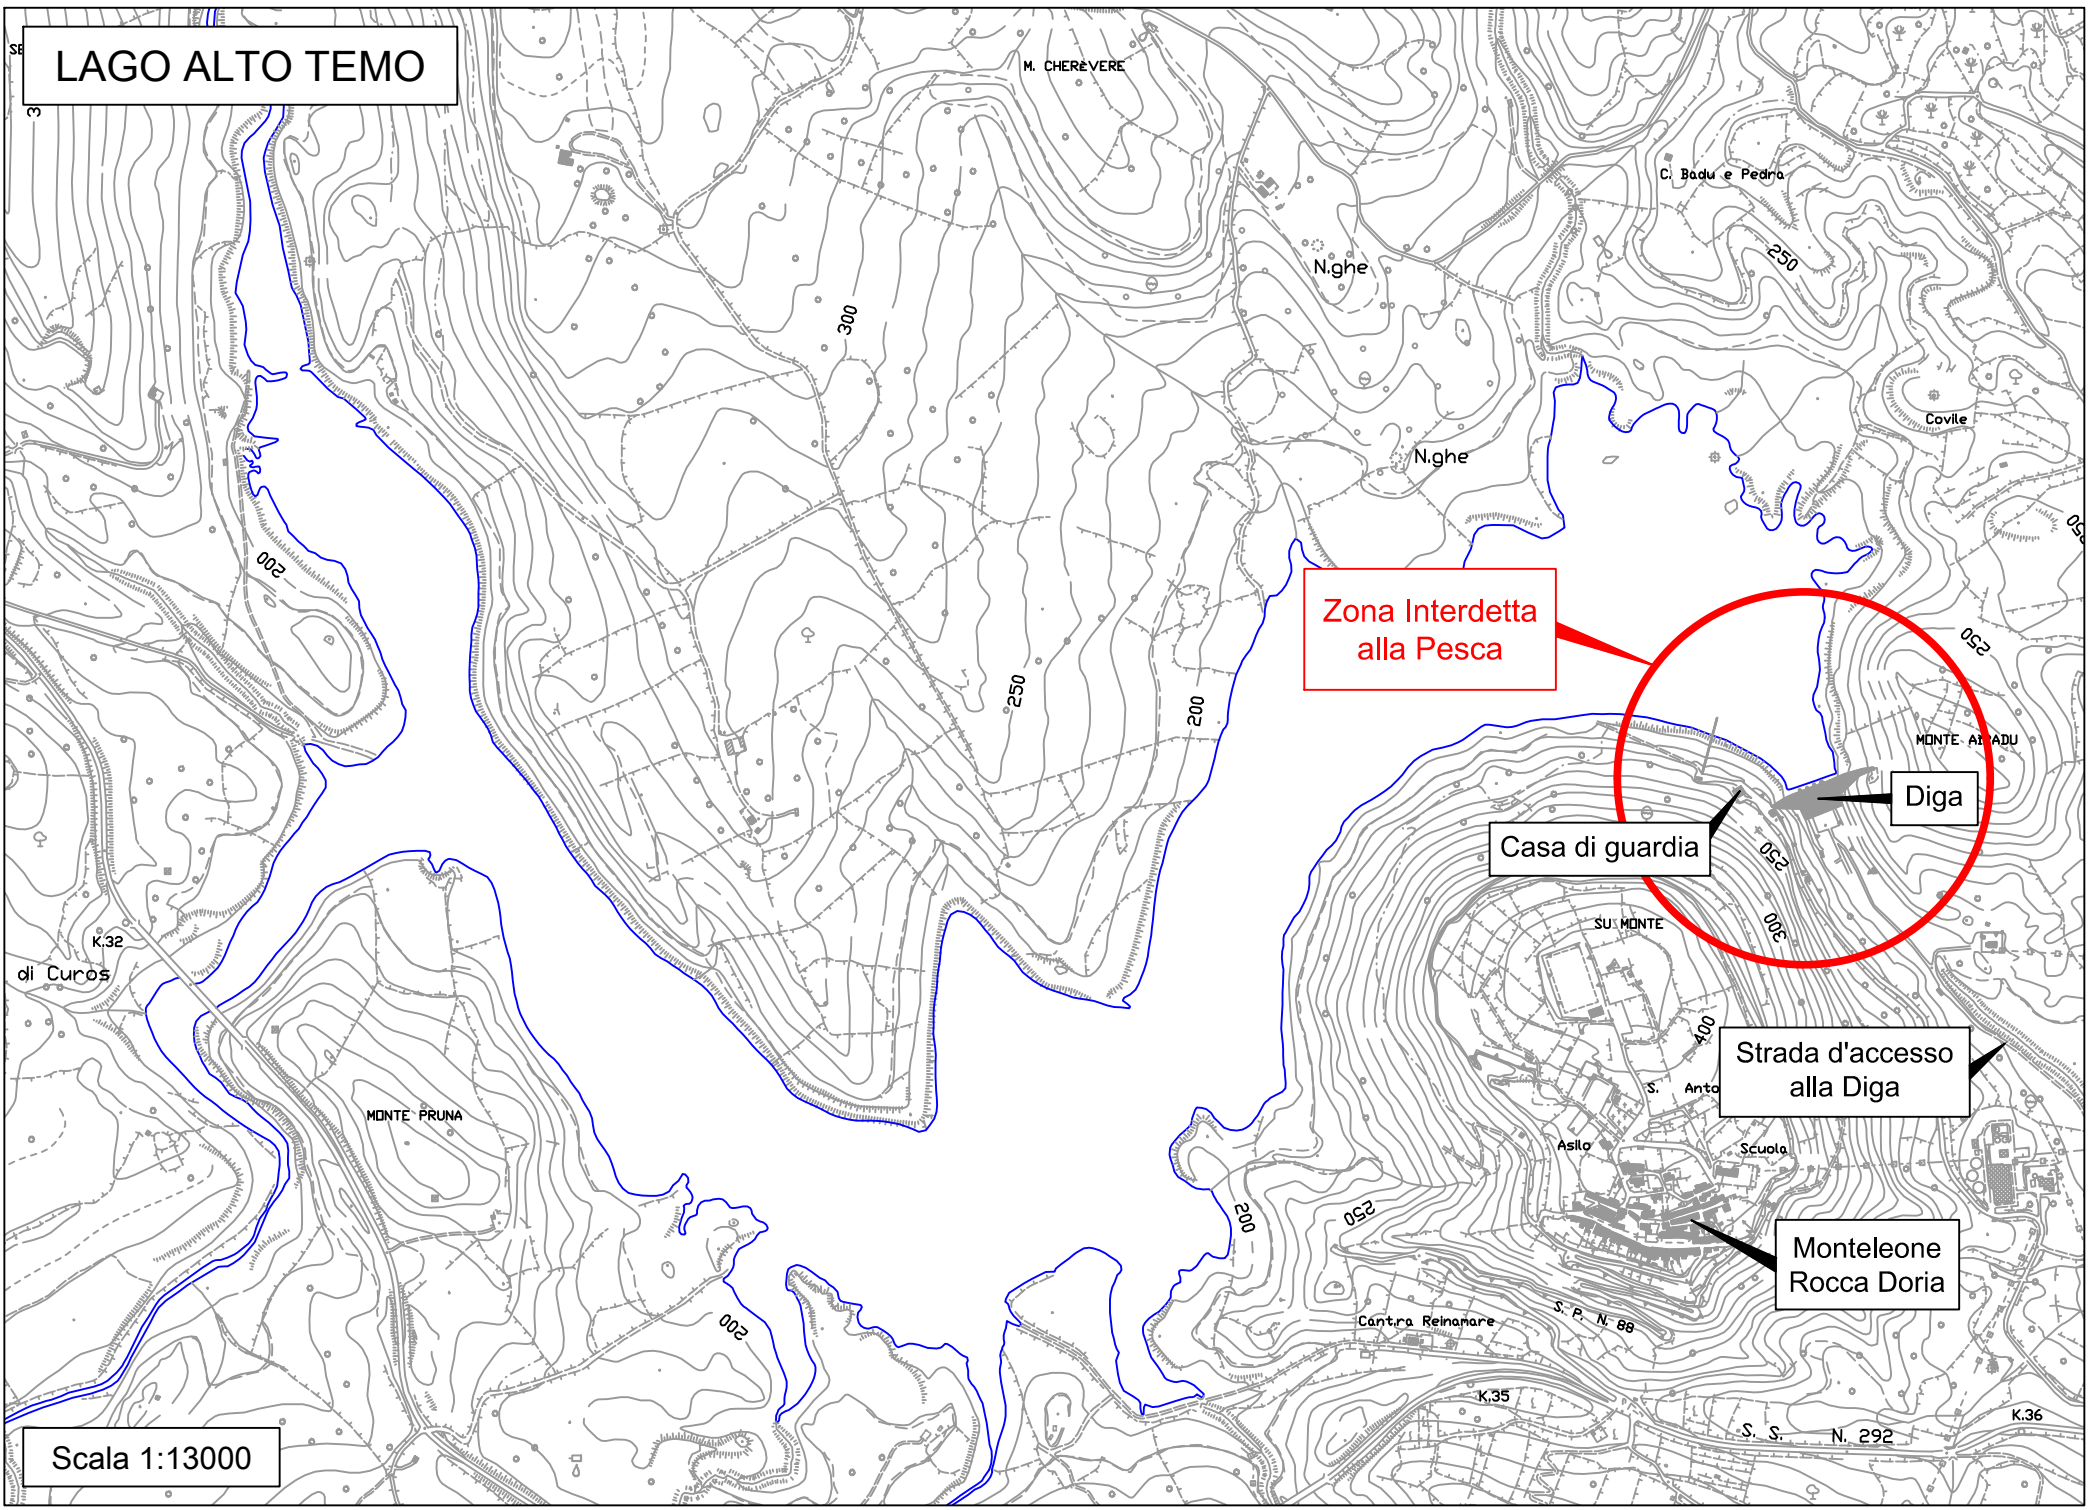

# LAGO ALTO TEMO

Zona Interdetta  
alla Pesca

Diga

Casa di guardia

Strada d'accesso  
alla Diga

Monteleone  
Rocca Doria

Scala 1:13000