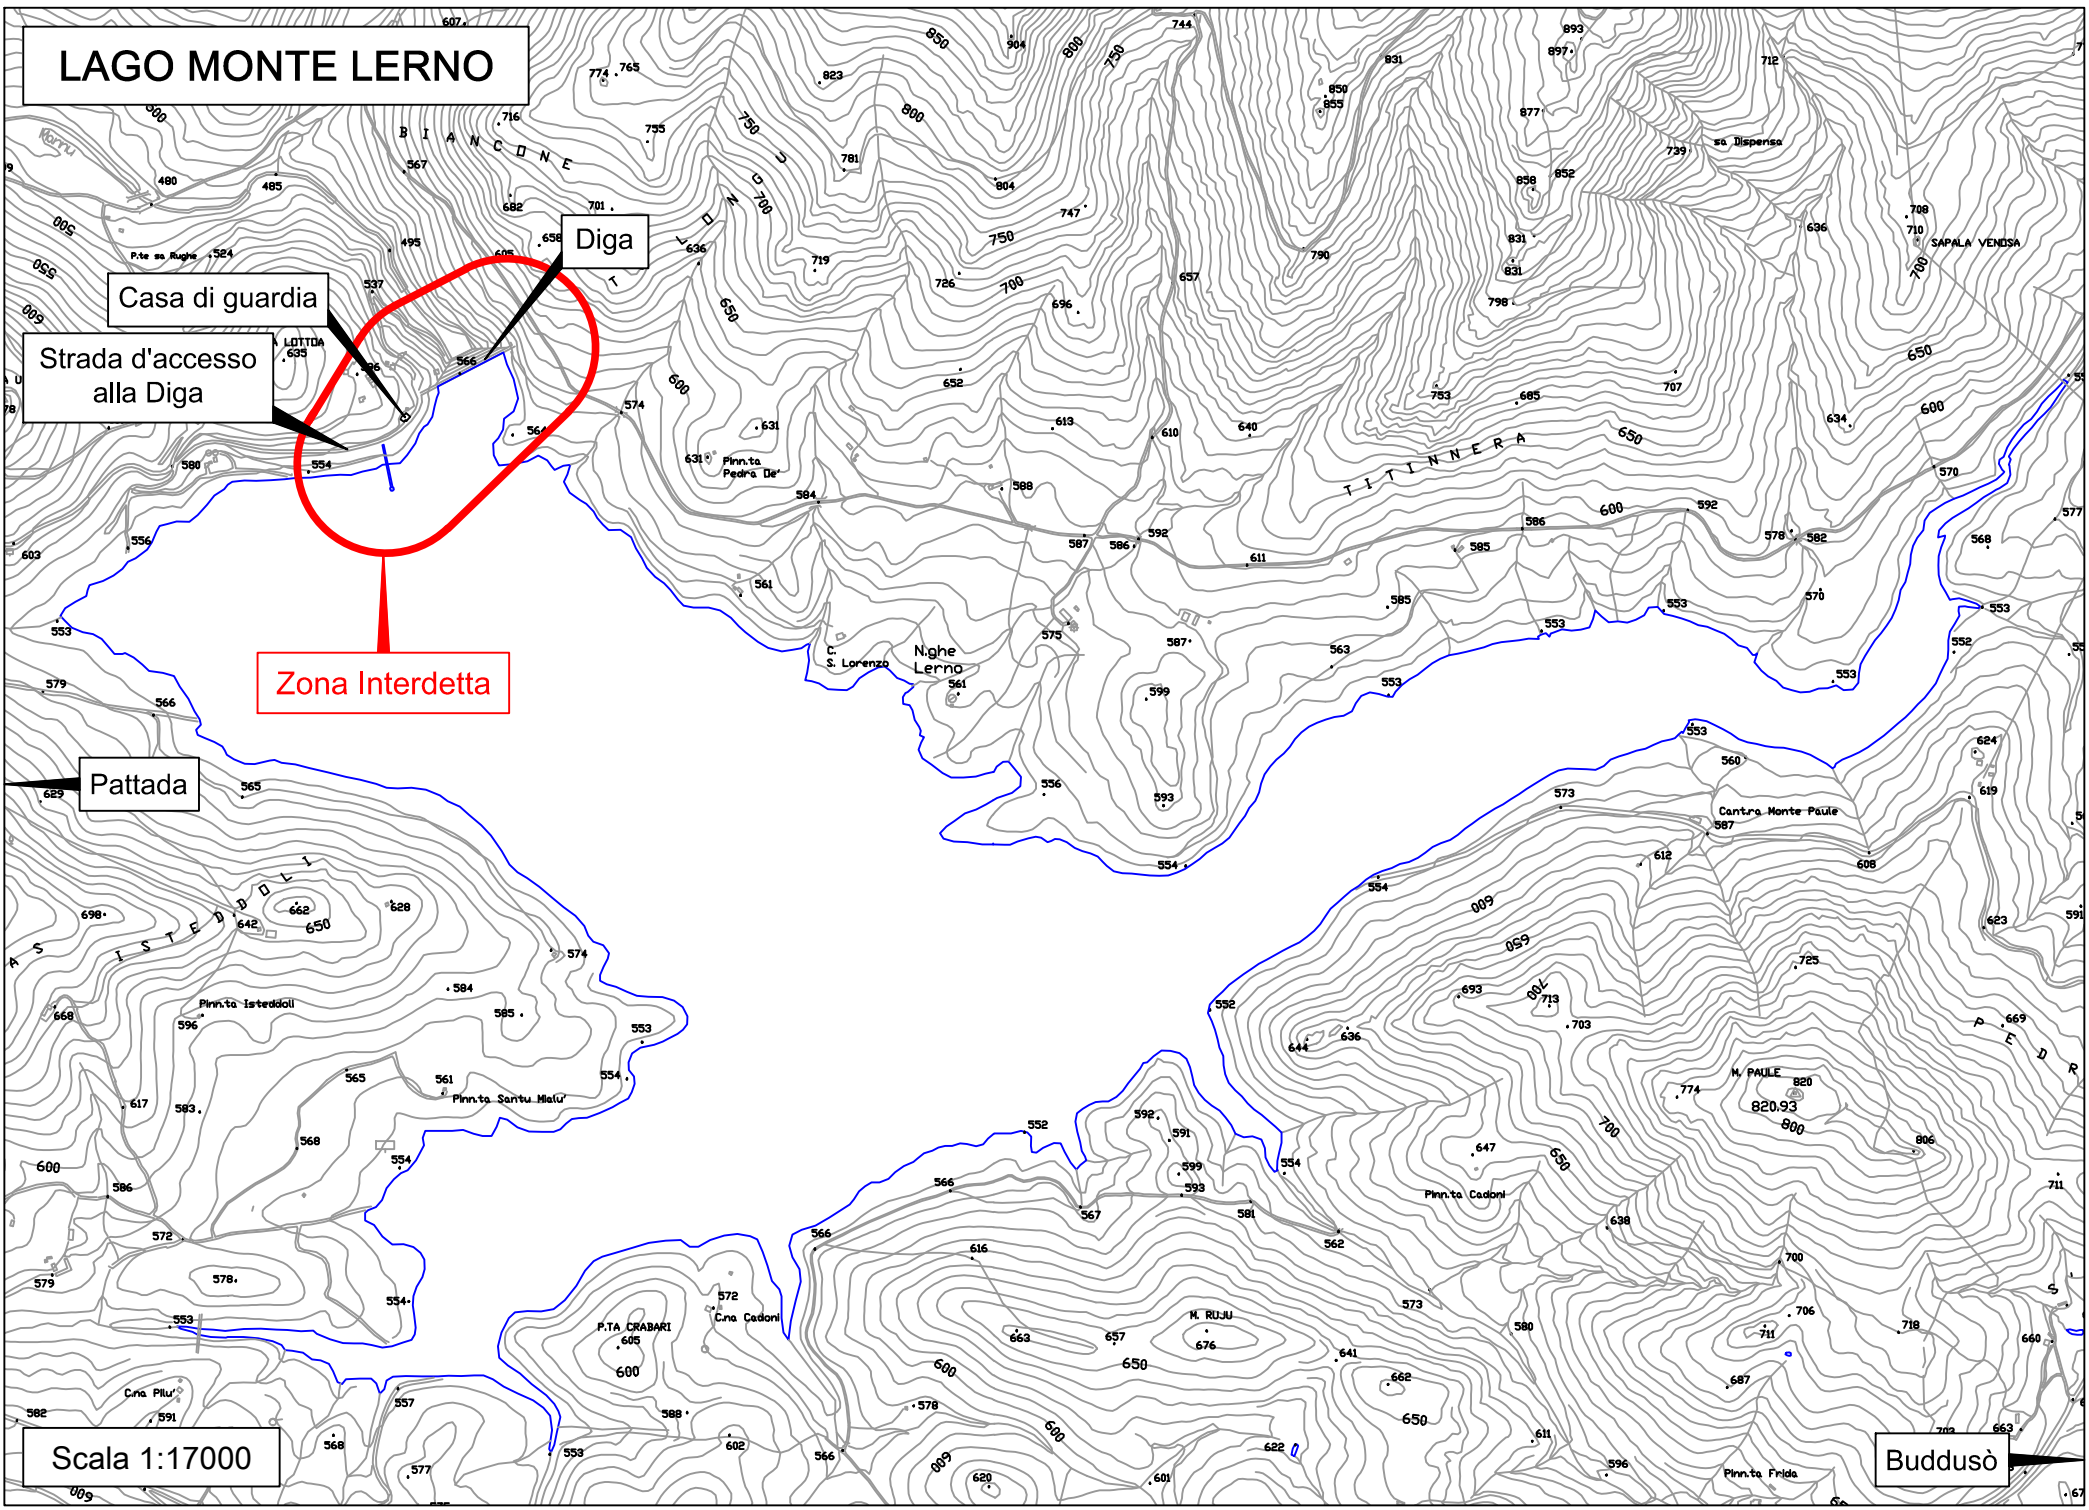

LAGO MONTE LERNO

Diga

Casa di guardia

Strada d'accesso
alla Diga

Zona Interdetta

Pattada

Scala 1:17000

Buddusò