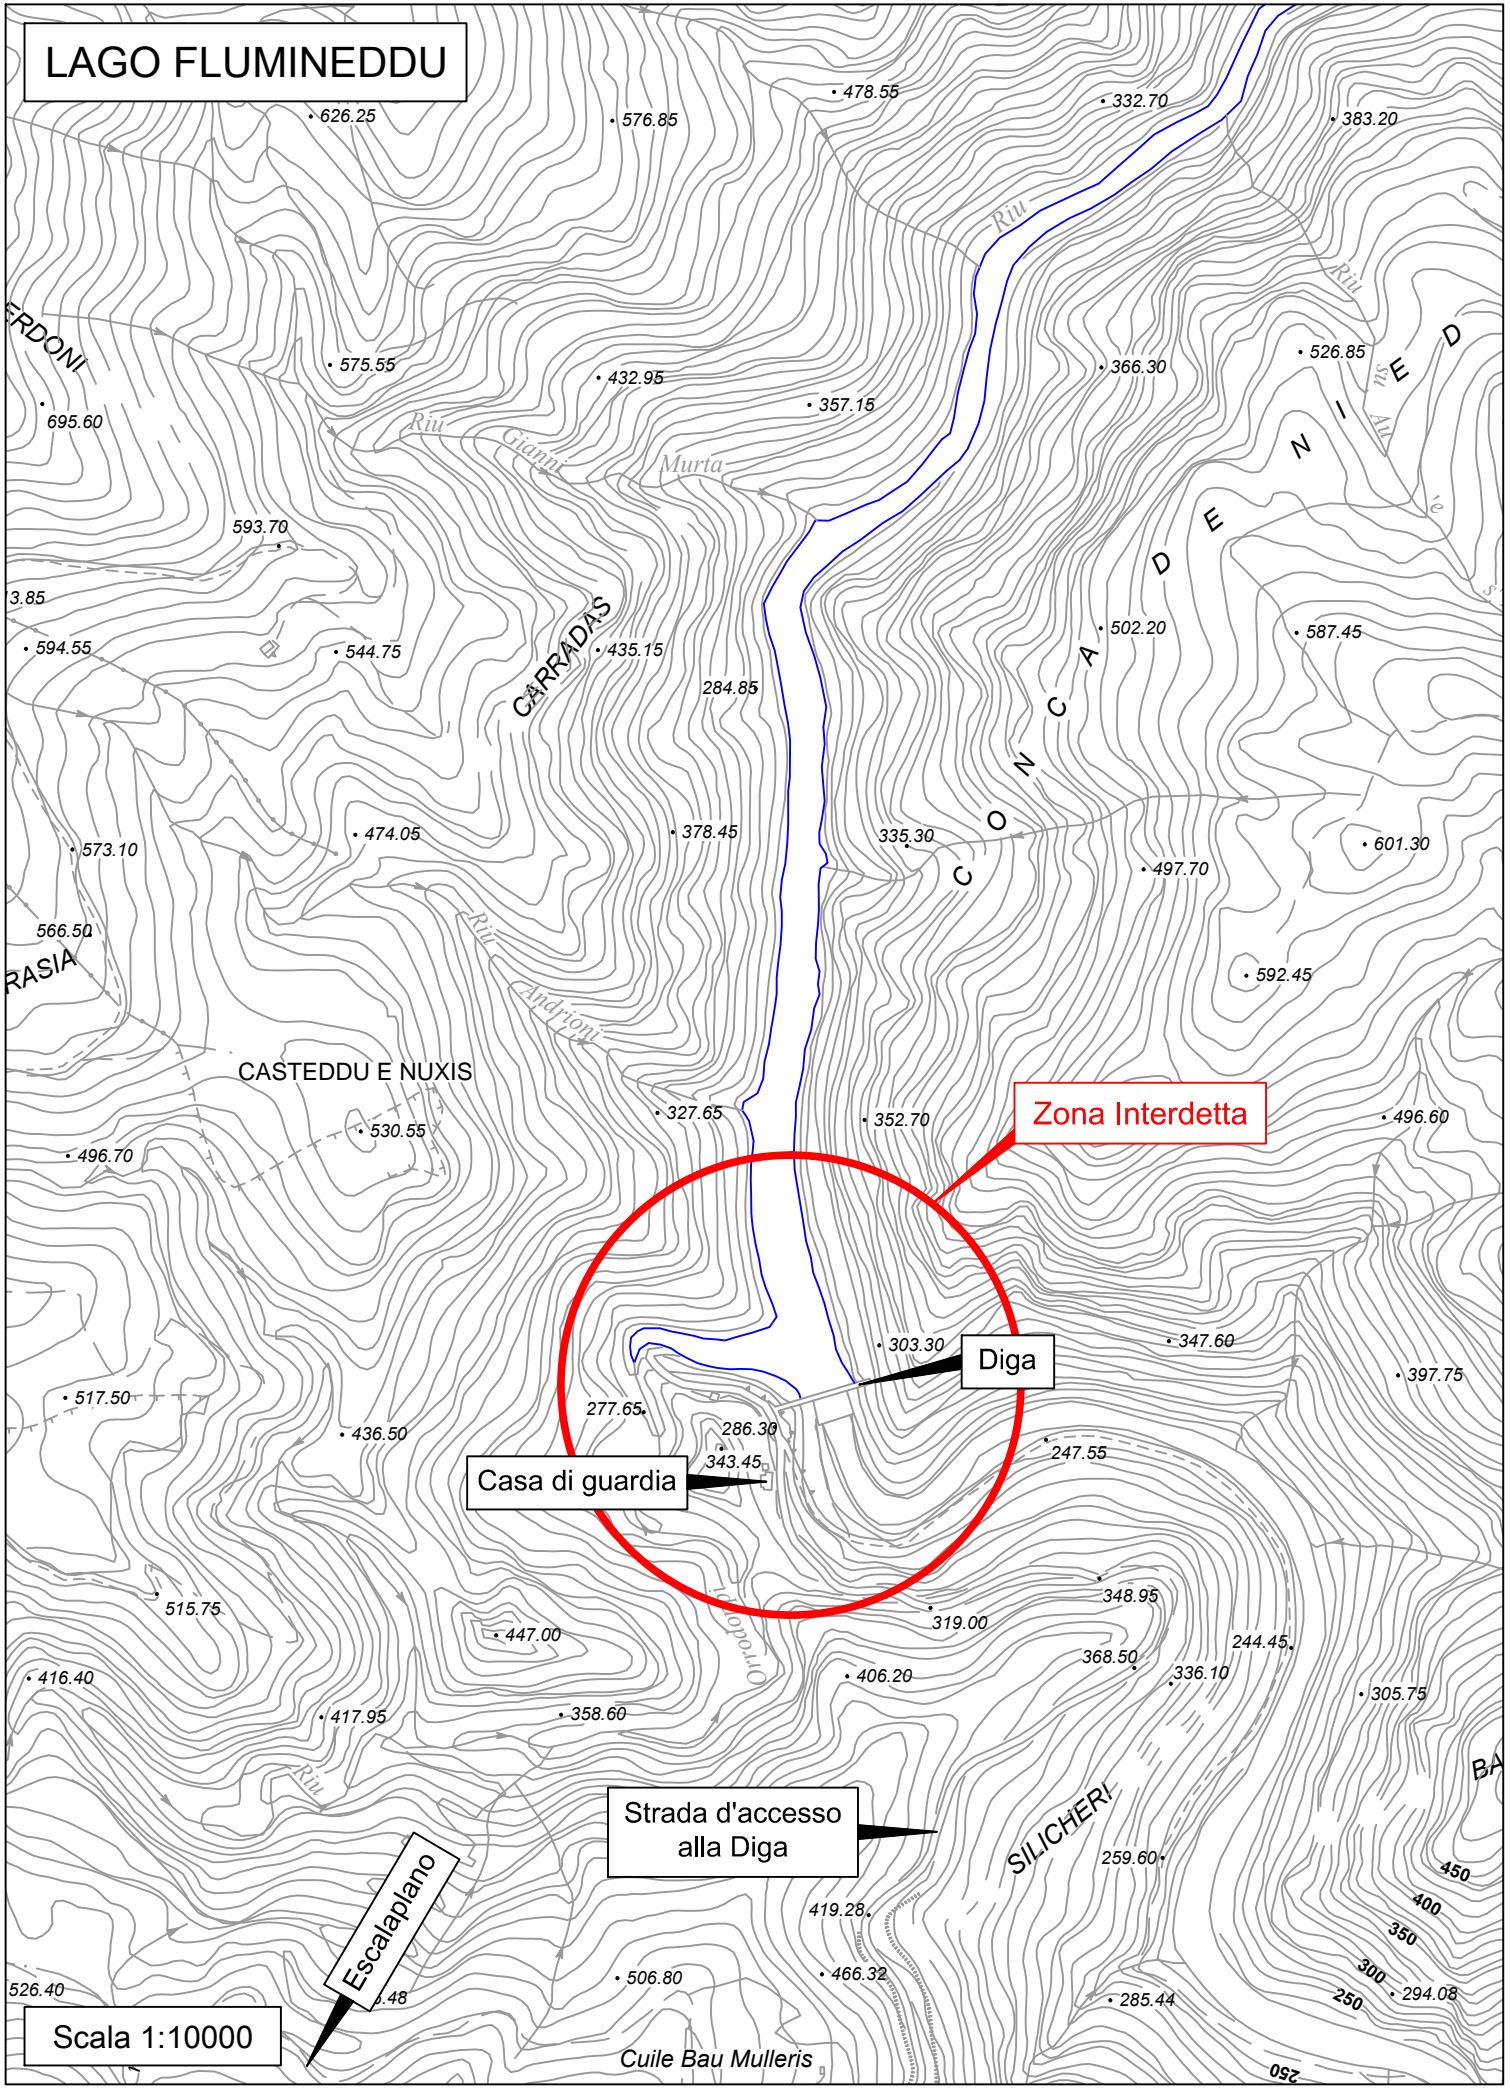

LAGO FLUMINEDDU

Zona Interdetta

Diga

Casa di guardia

Strada d'accesso
alla Diga

Escalaplano

Scala 1:10000

Cuile Bau Mulleris